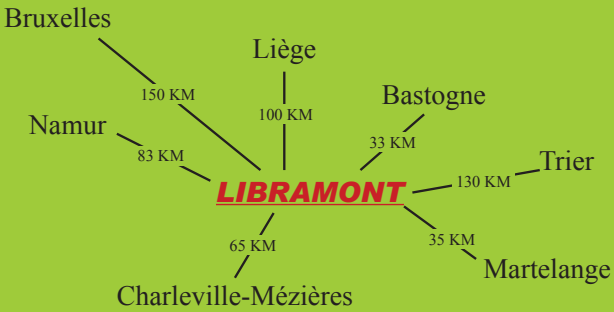

Ne pas jeter sur la voie publique - Merci

Nos partenaires

Aérogommage
La solution écologique pour le nettoyage, décapage, dépollution de toutes surfaces

www.srentreprise.be

**WJM
OLDTIMER**
080 / 229.877

Couleurs Ardentes

Carrosserie Oldtimers
Youngtimers
Water Tranfert Printing

+32(0)498/ 111 718
couleurs-ardentes.be

BEHVA

**HALLE AUX
FOIRES
LIBRAMONT**

AUTO INTERIOR 66

+32(0) 475 46 05 32
Steenweg 52 - 3870 HEERS

DAV CLASSIC CAR
Spécialiste pièces ZCV & Déjàk. Consigne

Philosec

P.T.P.A

WWW.BCHMOTORS2CV.BE
WWW.PHILOSEC.BE

Zone Industrielle, Route de Hussigny 54920 Villers La Montagne (FR)
Tel : 00336.69.06.57.86

110, Rue des Champs du Mont 4102 Ougrée (BE)
Tel : 0032.498.518.601

RM-Parts

Pièces d'autos et Accessoires

www.rm-parts.com
+32 80 399 522

LWL ASSURANCES

COURTAGE - ASSURANCES - FINANCES

Place Prume 6, 4970 Stavelot - Tél. 080/86.24.80
Rue du Centre 27, 4990 Liernoux - Tél. 080/31.93.01
info@lwlassurances.be

30 25 2022
JUN JUIN Historic cars

Gulf MARTELANGE

6ème TOUR DE GAUME

Alain Lambert
TOITURE
ISOLATION

La Chatte

Brasserie Des Tchets

www.brasserie-des-tchets.be

Coxi Shop

MERCI

Librairie de Nochet
Capon Martina

154, rue de la Gare
6740 Sainte-Marie-sur-Semois
Tél. : 063/45 65 96
Fax : 063/45 66 05
librairie.nochet@gmx.com